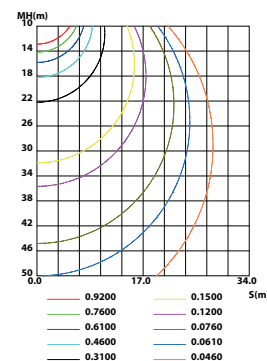

ACTION SIDE

ACS14XX67

14,4W/m

IRC>90

71 lm/W

IP67

24 V

CARACTÉRISTIQUES

Réf. produit	ULT092720
Puissance	14 W/M
Voltage	DC 24V
IRC	>90
Nombre de LEDS	180 leds / M
Longueur	5M
Température d'utilisation	-20 / +50°C
Température de stockage	-30 / +80°C
Voltage range	23 - 25V dc
Reverse voltage	25V dc

DISTRIBUTION DE LA LUMIÈRE

Diagramme de distribution de l'intensité lumineuse

Diagramme (Unit : lx) C0 plan Isolux

LUMENS / MÈTRES

Température couleur	
● 2200K	370lm
● 2400K	430lm
● 2700K	450lm
● 3000K	460lm
● 4000K	470lm
● 6000K	460lm

DIMENSIONS