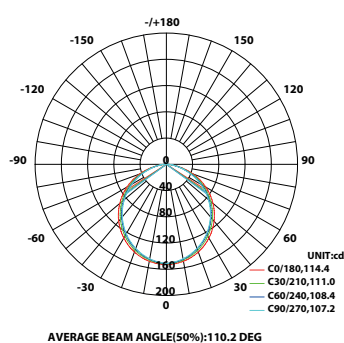

ACTION SIDE

ACS14XX67

14,4W/m

IRC>90

71 lm/W

IP67

24 V

CARACTÉRISTIQUES

Réf. produit	ULT092720
Puissance	14 W/M
Voltage	DC 24V
IRC	>90
Nombre de LEDS	180 leds / M
Longueur	5M
Température d'utilisation	-20 / +50°C
Température de stockage	-30 / +80°C
Voltage range	23 - 25V dc
Reverse voltage	25V dc

DISTRIBUTION DE LA LUMIÈRE

Diagramme de distribution de l'intensité lumineuse

Diagramme (Unit : lx) C0 plan Isolux

LUMENS / MÈTRES

Température couleur	
● 2200K	370lm
● 2400K	430lm
● 2700K	450lm
● 3000K	460lm
● 4000K	470lm
● 6000K	460lm

DIMENSIONS