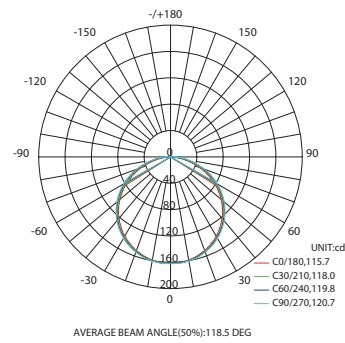

4,8W/m

IRC>97

R<sub>g</sub>>95

94 lm/W

IP20

24 V

## CARACTÉRISTIQUES

Réf. produit	MAS05XXX20
Puissance	4,8 W/M
Voltage	DC 24V
IRC	>97
Nombre de LEDS	70 leds / M
Longueur	5M
Température d'utilisation	-20 / +50°C
Température de stockage	-30 / +80°C
Voltage range	23 - 25V dc
Reverse voltage	25V dc

## DISTRIBUTION DE LA LUMIÈRE

Diagramme de distribution de l'intensité lumineuse

Diagramme (Unit : lx) C0 plan Isolux

## DIMENSIONS