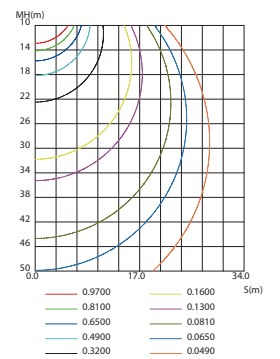

## CARACTÉRISTIQUES

Réf. produit	MAS05XXX20
Puissance	4,8 W/M
Voltage	DC 24V
IRC	>97
Nombre de LEDS	70 leds / M
Longueur	5M
Température d'utilisation	-20 / +50°C
Température de stockage	-30 / +80°C
Voltage range	23 - 25V dc
Reverse voltage	25V dc

## DISTRIBUTION DE LA LUMIÈRE

Diagramme de distribution de l'intensité lumineuse

Diagramme (Unit : lx) C0 plan Isolux

## LUMENS / MÈTRES

Température couleur	
● 2700K	530lm
● 3000K	560lm
● 4000K	600lm
● 5000K	575lm
● 6000K	580lm

## DIMENSIONS