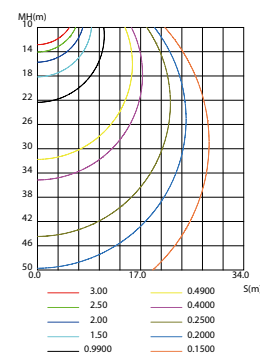

MASTER
MAS14XX20

14W/m

IRC>97

R_g>95

94 lm/W

IP20

24 V

CARACTÉRISTIQUES

5M

2835

120°

DIMMABLE

RoHS

CE

Réf. produit	MAS14XXX20
Puissance	14,4 W/M
Voltage	DC 24V
IRC	>97
Nombre de LEDS	210 leds / M
Longueur	5M
Température d'utilisation	-20 / +50°C
Température de stockage	-30 / +80°C
Voltage range	23 - 25V dc
Reverse voltage	25V dc

DISTRIBUTION DE LA LUMIÈRE

Diagramme de distribution de l'intensité lumineuse

Diagramme (Unit : lx) C0 plan Isolux

LUMENS / MÈTRES

Température couleur	
● 2700K	1655lm
● 3000K	1700lm
● 4000K	1825lm
● 5000K	1845lm
● 6000K	1730lm

DIMENSIONS