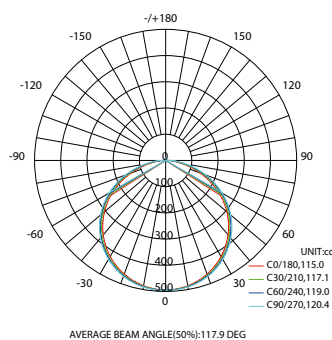

MASTER
MAS14XX20

14W/m

IRC>97

R_g>95

94 lm/W

IP20

24 V

CARACTÉRISTIQUES

5M

2835

120°

DIMMABLE

RoHS

CE

Réf. produit	MAS14XXX20
Puissance	14,4 W/M
Voltage	DC 24V
IRC	>97
Nombre de LEDS	210 leds / M
Longueur	5M
Température d'utilisation	-20 / +50°C
Température de stockage	-30 / +80°C
Voltage range	23 - 25V dc
Reverse voltage	25V dc

DISTRIBUTION DE LA LUMIÈRE

Diagramme de distribution de l'intensité lumineuse

Diagramme (Unit : lx) C0 plan Isolux

LUMENS / MÈTRES

Température couleur	
● 2700K	1655lm
● 3000K	1700lm
● 4000K	1825lm
● 5000K	1845lm
● 6000K	1730lm

DIMENSIONS