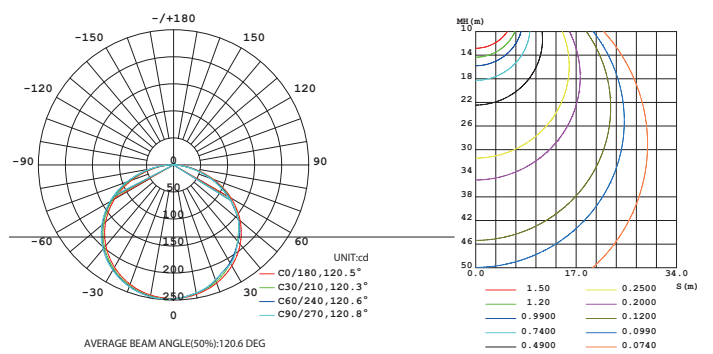

4,8W/m	IRC>90	145 lm/W	IP20	24 V
--------	--------	----------	------	------

CARACTÉRISTIQUES

Réf. produit	TRIM05XXXX20
Puissance	4,8 W/M
Voltage	DC 24V
IRC	>90
Nombre de LEDS	64 leds / M
Longueur	5M
Température d'utilisation	-20 / +50°C
Température de stockage	-30 / +80°C
Voltage range	23 - 25V dc
Reverse voltage	25V dc

DISTRIBUTION DE LA LUMIÈRE

Diagramme de distribution de l'intensité lumineuse Diagramme (Unit : lx) C0 plan Isolux

LUMENS / MÈTRES

Température couleur	
● 2700K	670lm
● 3000K	690lm
● 4000K	750lm
● 5000K	740lm
● 6000K	740lm

DIMENSIONS