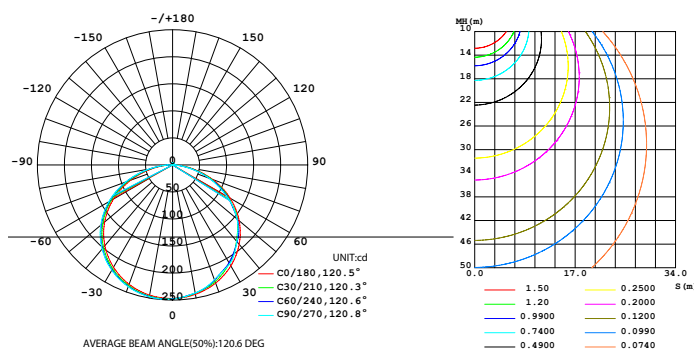

## CARACTÉRISTIQUES

Réf. produit	TRIM05XXXX20
Puissance	4,8 W/M
Voltage	DC 24V
IRC	>90
Nombre de LEDS	64 leds / M
Longueur	5M
Température d'utilisation	-20 / +50°C
Température de stockage	-30 / +80°C
Voltage range	23 - 25V dc
Reverse voltage	25V dc

## DISTRIBUTION DE LA LUMIÈRE

Diagramme de distribution de l'intensité lumineuse

Diagramme (Unit : lx) C0 plan Isolux

## DIMENSIONS