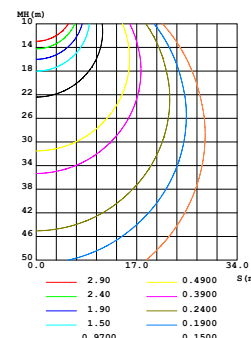

TRIM-X TRIM10XX20

9,6W/m

IRC>90

145 lm/W

IP20

24 V

CARACTÉRISTIQUES

Réf. produit	TRIM10XXX20
Puissance	9,6 W/M
Voltage	DC 24V
IRC	>90
Nombre de LEDS	80 leds / M
Longueur	5M
Température d'utilisation	-20 / +50°C
Température de stockage	-30 / +80°C
Voltage range	23 - 25V dc
Reverse voltage	25V dc

DISTRIBUTION DE LA LUMIÈRE

Diagramme de distribution de l'intensité lumineuse

Diagramme (Unit : lx) C0 plan Isolux

LUMENS / MÈTRES

Température couleur	
● 2700K	1350lm
● 3000K	1400lm
● 4000K	1500lm
● 5000K	1500lm
● 6000K	1500lm

DIMENSIONS