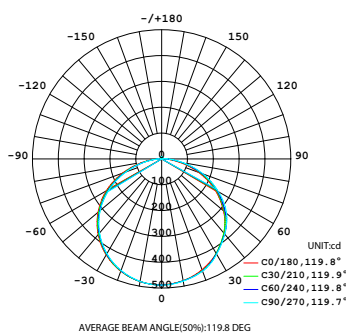

TRIM-X TRIM10XX20

9,6W/m

IRC>90

145 lm/W

IP20

24 V

CARACTÉRISTIQUES

Réf. produit	TRIM10XXX20
Puissance	9,6 W/M
Voltage	DC 24V
IRC	>90
Nombre de LEDS	80 leds / M
Longueur	5M
Température d'utilisation	-20 / +50°C
Température de stockage	-30 / +80°C
Voltage range	23 - 25V dc
Reverse voltage	25V dc

DISTRIBUTION DE LA LUMIÈRE

Diagramme de distribution de l'intensité lumineuse

Diagramme (Unit : lx) C0 plan Isolux

LUMENS / MÈTRES

Température couleur	
● 2700K	1350lm
● 3000K	1400lm
● 4000K	1500lm
● 5000K	1500lm
● 6000K	1500lm

DIMENSIONS