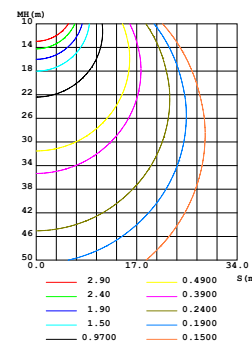

TRIM-X TRIM10XX65

9,6W/m

IRC>90

145 lm/W

IP65

24 V

CARACTÉRISTIQUES

Réf. produit	TRIM10XXX20
Puissance	9,6 W/M
Voltage	DC 24V
IRC	>90
Nombre de LEDS	80 leds / M
Longueur	5M
Température d'utilisation	-20 / +50°C
Température de stockage	-30 / +80°C
Voltage range	23 - 25V dc
Reverse voltage	25V dc

DISTRIBUTION DE LA LUMIÈRE

Diagramme de distribution de l'intensité lumineuse

Diagramme (Unit : lx) C0 plan Isolux

LUMENS / MÈTRES

Température couleur	
● 2700K	1350lm
● 3000K	1400lm
● 4000K	1500lm
● 5000K	1500lm
● 6000K	1500lm

DIMENSIONS