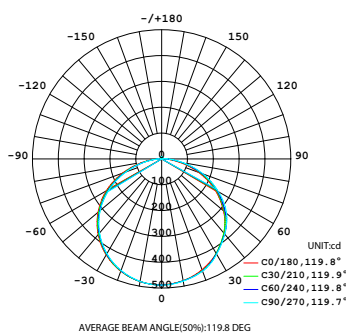

TRIM-X TRIM10XX65

9,6W/m

IRC>90

145 lm/W

IP65

24 V

CARACTÉRISTIQUES

Réf. produit	TRIM10XXX20
Puissance	9,6 W/M
Voltage	DC 24V
IRC	>90
Nombre de LEDS	80 leds / M
Longueur	5M
Température d'utilisation	-20 / +50°C
Température de stockage	-30 / +80°C
Voltage range	23 - 25V dc
Reverse voltage	25V dc

DISTRIBUTION DE LA LUMIÈRE

Diagramme de distribution de l'intensité lumineuse

Diagramme (Unit : lx) C0 plan Isolux

LUMENS / MÈTRES

Température couleur	
● 2700K	1350lm
● 3000K	1400lm
● 4000K	1500lm
● 5000K	1500lm
● 6000K	1500lm

DIMENSIONS