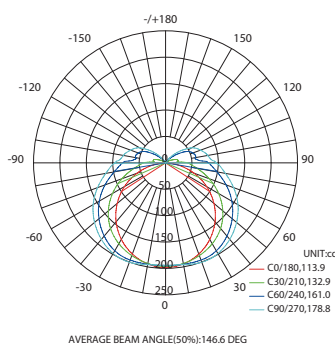

ACTION TOP ACT14XX67

14,4W/m

IRC>90

120 leds/m

30 lm/W

IP67

24 V

CARACTÉRISTIQUES

Réf. produit	ACT14XX67
Puissance	14 W/M
Voltage	DC 24V
IRC	>90
Nombre de LEDS	120 leds / M
Longueur	5M
Température d'utilisation	-20 / +50°C
Température de stockage	-30 / +80°C
Voltage range	23 - 25V dc
Reverse voltage	25V dc

DISTRIBUTION DE LA LUMIÈRE

Diagramme de distribution de l'intensité lumineuse

Diagramme (Unit : lx) C0 plan Isolux

LUMENS / MÈTRES

Température couleur	
● 2700K	1000lm
● 3000K	1030lm
● 4000K	1060lm
● 6000K	1060lm

DIMENSIONS