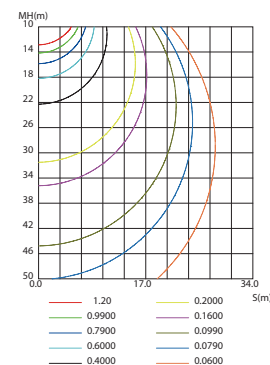

ACTION TOP ACT14XX67

14,4W/m

IRC>90

120 leds/m

30 lm/W

IP67

24 V

CARACTÉRISTIQUES

Réf. produit	ACT14XX67
Puissance	14 W/M
Voltage	DC 24V
IRC	>90
Nombre de LEDS	120 leds / M
Longueur	5M
Température d'utilisation	-20 / +50°C
Température de stockage	-30 / +80°C
Voltage range	23 - 25V dc
Reverse voltage	25V dc

DISTRIBUTION DE LA LUMIÈRE

Diagramme de distribution de l'intensité lumineuse

Diagramme (Unit : lx) C0 plan Isolux

LUMENS / MÈTRES

Température couleur	
● 2700K	1000lm
● 3000K	1030lm
● 4000K	1060lm
● 6000K	1060lm

DIMENSIONS